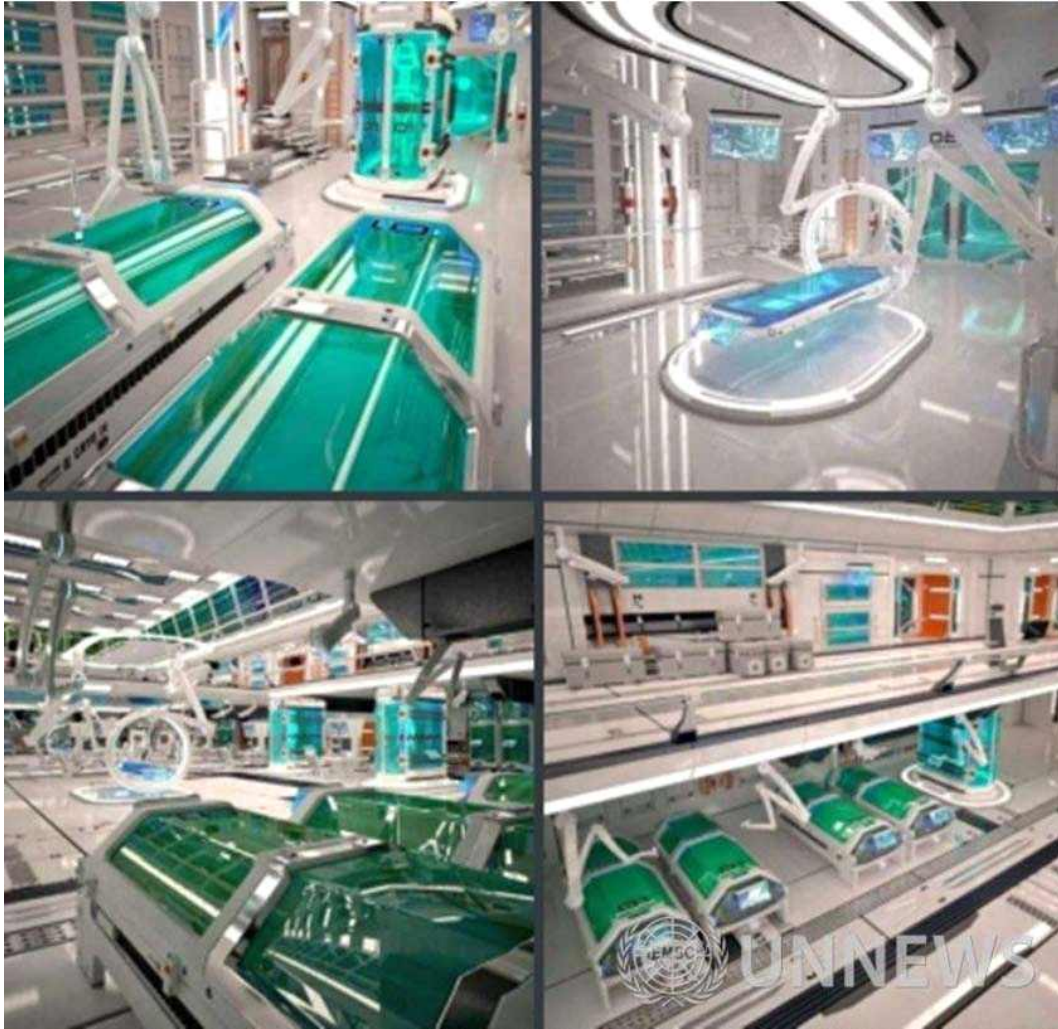

“메드베드 총정리”
중중

메드베드

MEDBED (메드베드) 총정리

A. MEDBED HEALING CENTER (메드베드 힐링센터)

1. MEDBED (메드베드)의 종류와 기술적인 것들

- 1) 홀로그램 메드베드
- 2) 재생 메드베드
- 3) 연령 회귀 및 회춘 메드베드
- 4) 동물 메드베드 종류
- 5) Birthing Technology
- 6) Hand Healer
- 7) Replicator(만물 복제기)